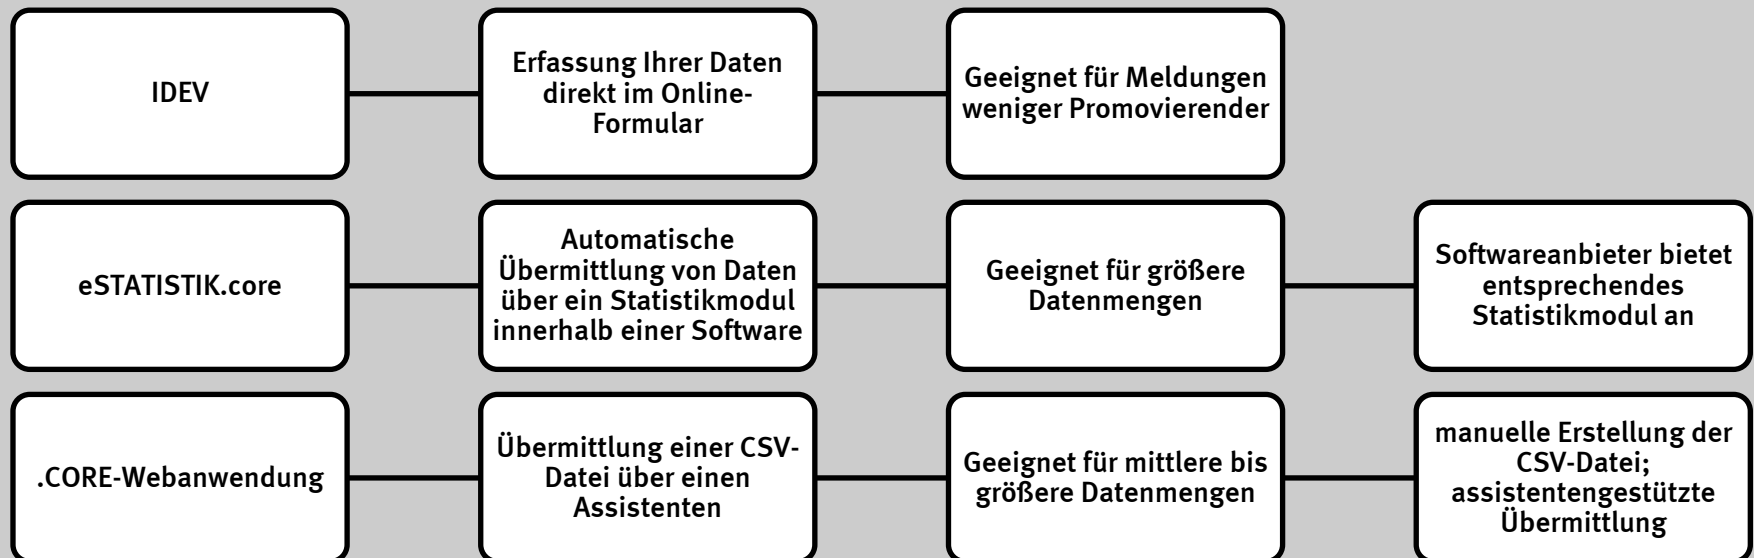

MELDEWEGE UND LIEFERFORMATE IM RAHMEN DER PROMOVIERENDENSTATISTIK

Agenda

1. IDEV
2. .CORE
 - a) eSTATISTIK.core
 - b) .CORE-Webanwendung
3. Beantwortung Ihrer Fragen

Lieferwege und Ihre Besonderheiten

IDEV

- ein formulargestütztes Onlinemeldeverfahren
- Statistische Daten können direkt über das elektronische Online-Formular gemeldet werden.
- Alle über IDEV angebotenen Statistik-Fragebögen haben das gleiche Layout und die gleiche einheitliche Benutzeroberfläche.

IDEV – Voraussetzungen/ Vorgehensweise

Vom zuständigen Landesamt erhalten Sie u.a.:

- eine Kennung und ein Passwort speziell für den IDEV-Bogen zur Promovierendenstatistik
- einen Link zum IDEV-Zugang, da jedes Statistische Landesamt seinen eigenen IDEV-Zugang hat

.CORE-Webanwendung

- **Unterstützung für die Melder, die keine spezifische Software einsetzen**
- **Übermittlung u.a. von CSV-Dateien an den gemeinsamen .CORE-Dateneingang**

Über die Webanwendung zu .CORE werden Ihnen gebündelt alle Funktionen für die Lieferung von Meldedaten an den gemeinsamen Dateneingang zur Verfügung gestellt.