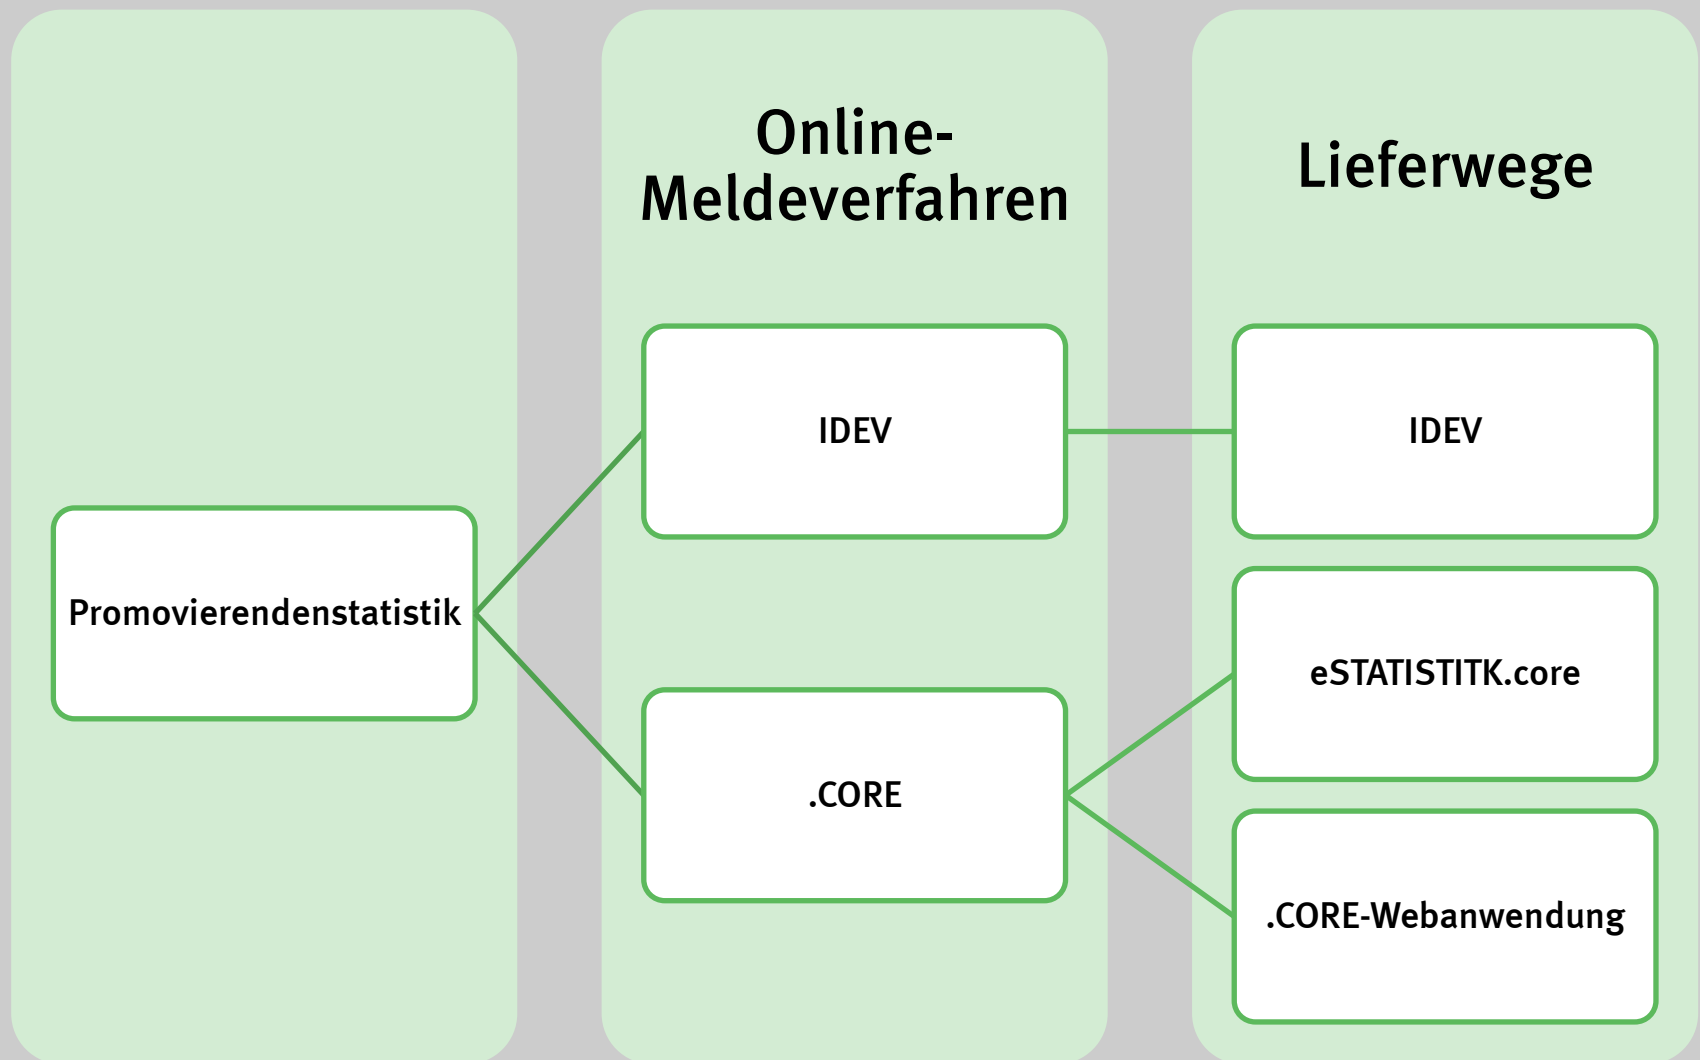

MELDEWEGE UND LIEFERFORMATE IM RAHMEN DER PROMOVIERENDENSTATISTIK

Agenda

1. IDEV
2. .CORE
 - a) eSTATISTIK.core
 - b) .CORE-Webanwendung
3. Beantwortung Ihrer Fragen

Lieferwege und Ihre Besonderheiten

IDEV

- ein formulargestütztes Onlinemeldeverfahren
- Statistische Daten können direkt über das elektronische Online-Formular gemeldet werden.
- Alle über IDEV angebotenen Statistik-Fragebögen haben das gleiche Layout und die gleiche einheitliche Benutzeroberfläche.

IDEV – Voraussetzungen/ Vorgehensweise

Vom zuständigen Landesamt erhalten Sie u.a.:

- eine Kennung und ein Passwort speziell für den IDEV-Bogen zur Promovierendenstatistik
- einen Link zum IDEV-Zugang, da jedes Statistische Landesamt seinen eigenen IDEV-Zugang hat

.CORE-Webanwendung

- **Unterstützung für die Melder, die keine spezifische Software einsetzen**
- **Übermittlung u.a. von CSV-Dateien an den gemeinsamen .CORE-Dateneingang**

Über die Webanwendung zu .CORE werden Ihnen gebündelt alle Funktionen für die Lieferung von Meldedaten an den gemeinsamen Dateneingang zur Verfügung gestellt.